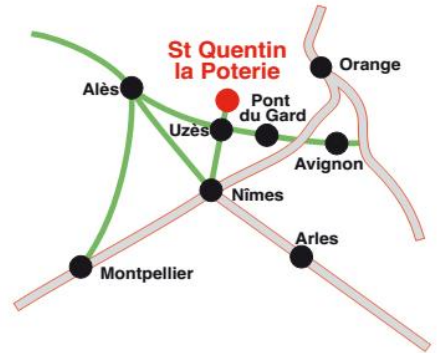

RENSEIGNEMENTS PRATIQUES

OFFICE CULTUREL

15 rue du Docteur Blanchard
30700 St-Quentin-la-Poterie

04 66 22 74 38

www.officeculturel.com

contact@officeculturel.com

Possibilité de se restaurer sur place.
Buvette sur la place de la Liberté.
Stationnement gratuit.

Licence 2-1022436 / Licence 3-1022437
ne pas jeter sur la voie publique

design graphique : www.macrosonges.org

NOS PARTENAIRES

Les Vignerons de Saint-Quentin-la-Poterie
VSQP
VINIS DIRECTE PRODUCTEURS - DÉGUSTATION DIRECT SALE FROM PRODUCERS - TASTING

bon marché
Ouvert tous les jours, toute l'année
Restaurant ouvert le midi uniquement.
Place du marché - 30700 St-Quentin-la-Poterie
Tel. 04 66 74 27 23

Domaine de L'AQUEDUC
Sortie Uzès - Direction Avignon à l'km d'Herbo
30700 Saint-Quentin - Tel. 04 66 37 41 84

Electricité Générale Serres David
Rénovation - neuf - Automatismes de portail - climatisation
St-Quentin-la-Poterie
06 73 34 80 49

Fernandez ESCOLES ALU PVC
NEUF et RENOVATION
Cuisine - Escalier - Agencement - Parquet - Vitranda - Voles roulantes - Moustiquaire - Placards de garage - Réseaux métalliques
23, Mas de Miré - 30700 UZÈS
Tel. 04 66 22 22 88 FAX 04 66 22 99 74
e-mail: fernandezfernandez@wanadoo.fr

Groupama
24 Avenue de la Gare
30700 UZÈS
04 66 22 26 22

immo30 immo30
DUCHÉ D'UZÈS

Restaurant La Terr'In
Cuisine inspirée et de saison
2 Place du Monument aux Morts
30700 Saint-Quentin-la-Poterie
04 66 03 17 29

Le Clos de Pradines
30220 Aigues-Mortes - 04 66 53 79 73

LOCATION ET VENTE DE MATERIEL MEDICAL
Livraison immédiate
218 Avenue du 14 Juillet
30700 Saint-Quentin-la-Poterie
Tel : 04 66 22 18 15

EXPOSITION

Exposition « Dialogue »
Par **Richard Dewar et Ernest Mosimann**
Du 14 juillet au 31 juillet 2016

Pendant le festival : de 10h00 à 20h00
Hors du festival - Tous les jours : 10h00-13h00 et 15h00-19h00
Salle d'exposition, rue de la Fontaine, entrée libre

L'exposition « Dialogue » ou « Convergences » est née de la rencontre entre Richard Dewar, céramiste et Ernest Mosimann, photographe.